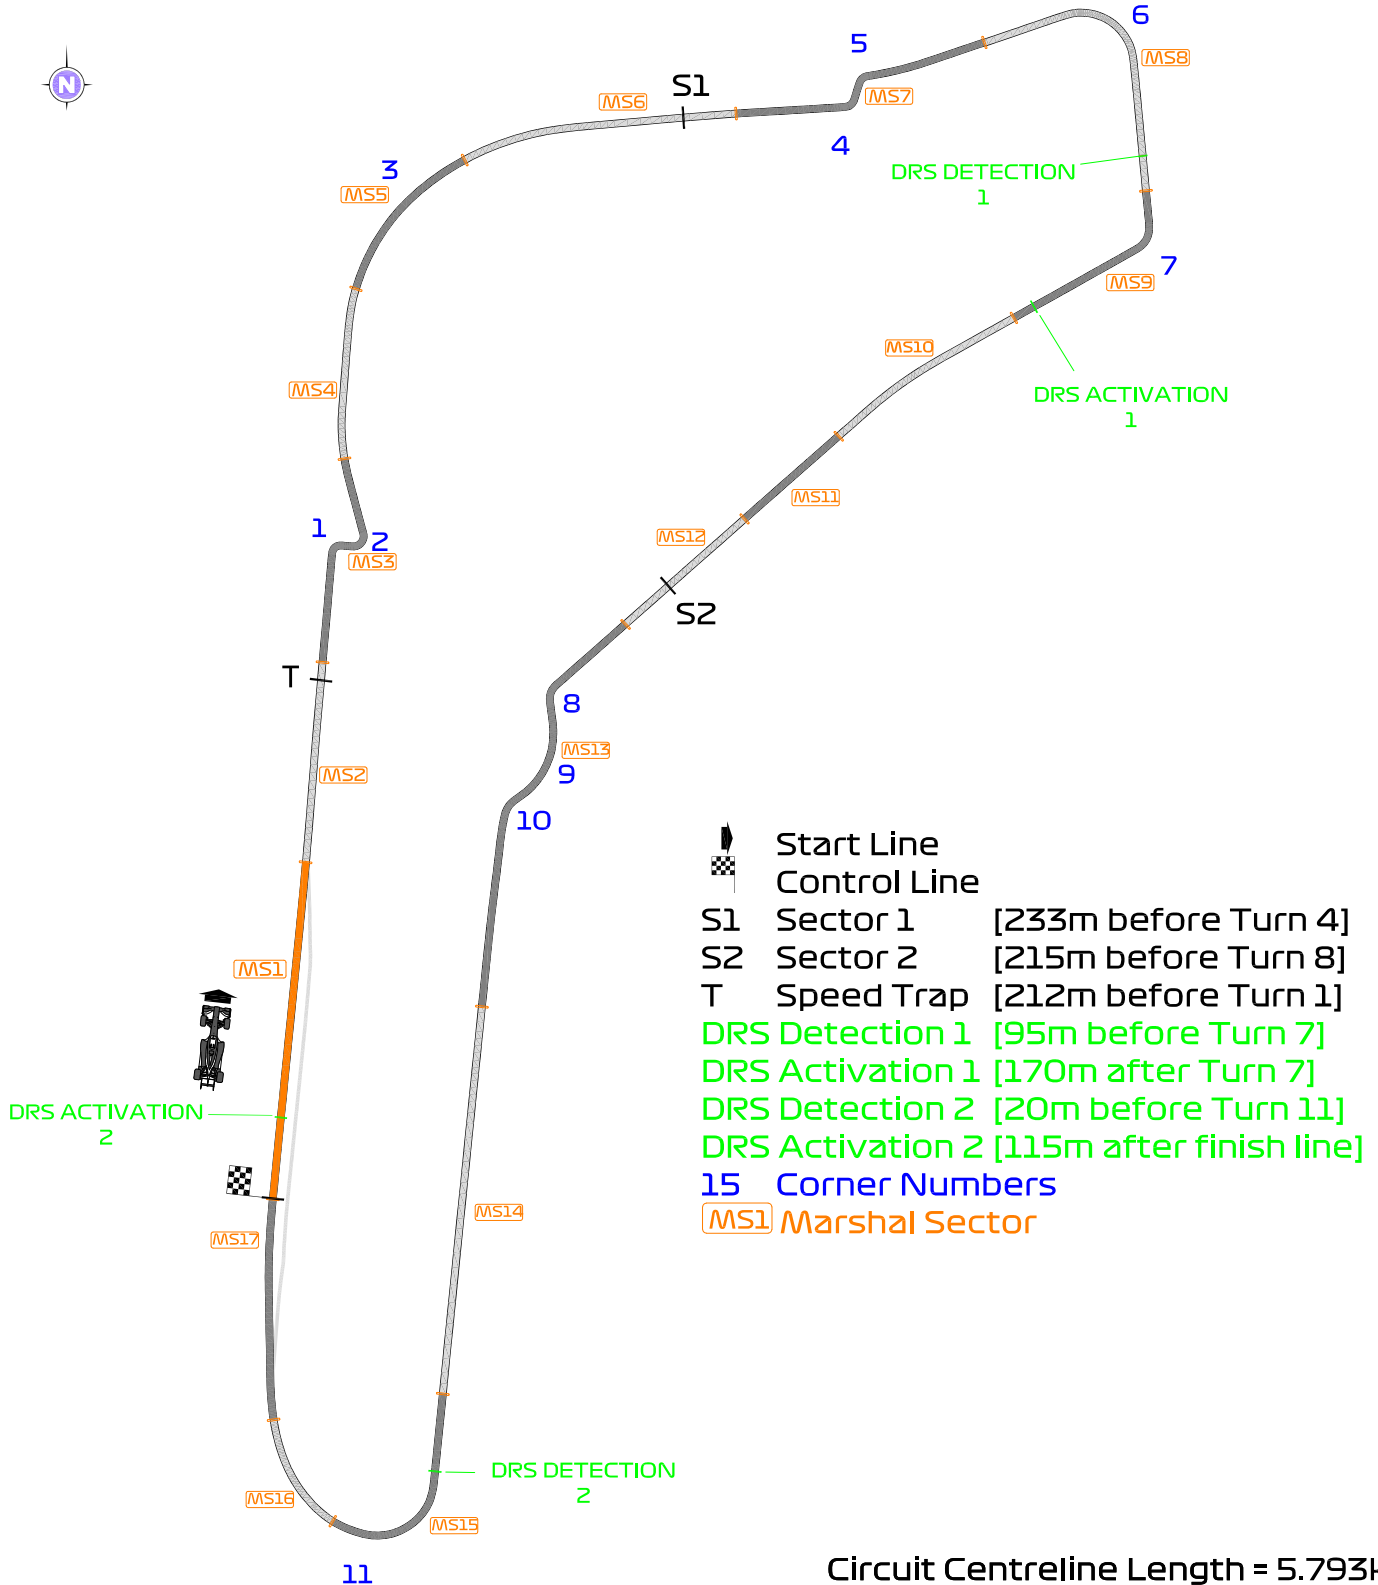

FORMULA 1 GRAN PREMIO HEINEKEN D'ITALIA 2019 - Monza

Media Map

Circuit Centreline Length = 5.793km