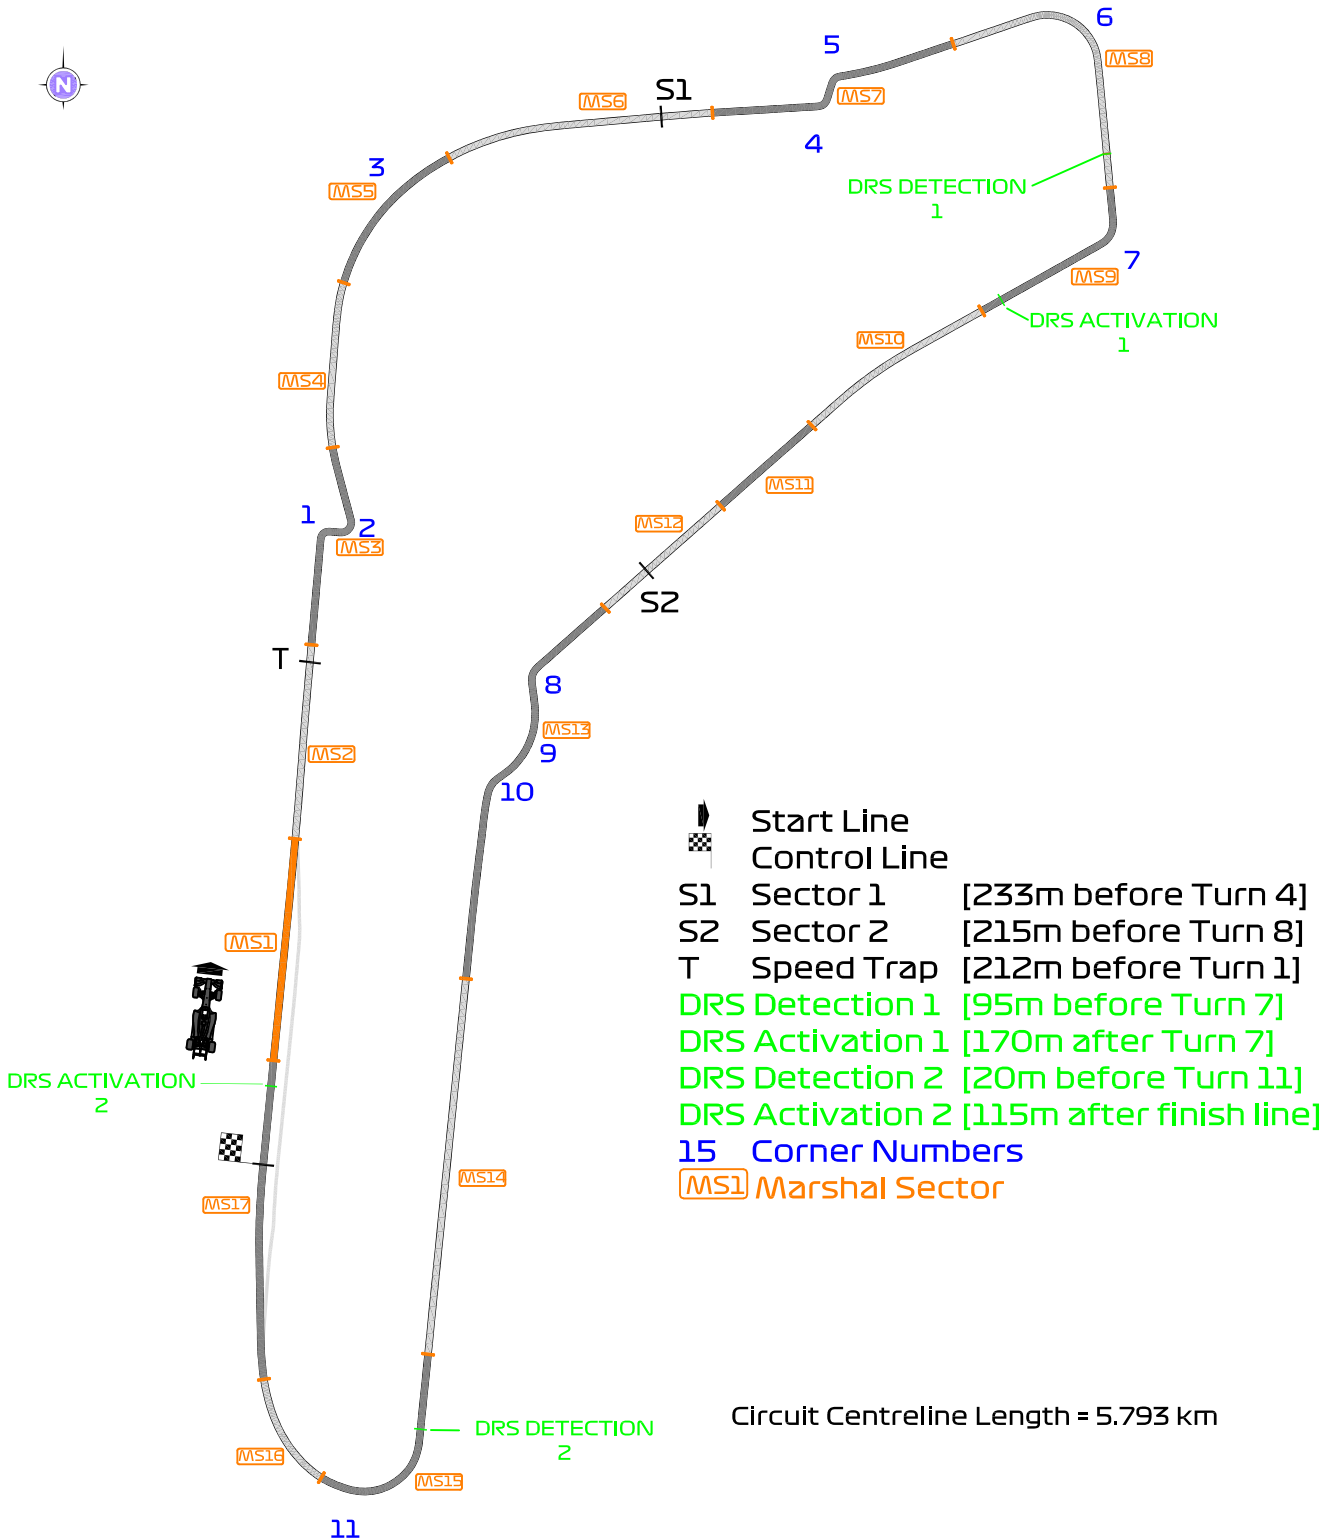

FORMULA 1 GRAN PREMIO HEINEKEN D'ITALIA 2018 - Monza

Media Map

Circuit Centreline Length = 5.793 km