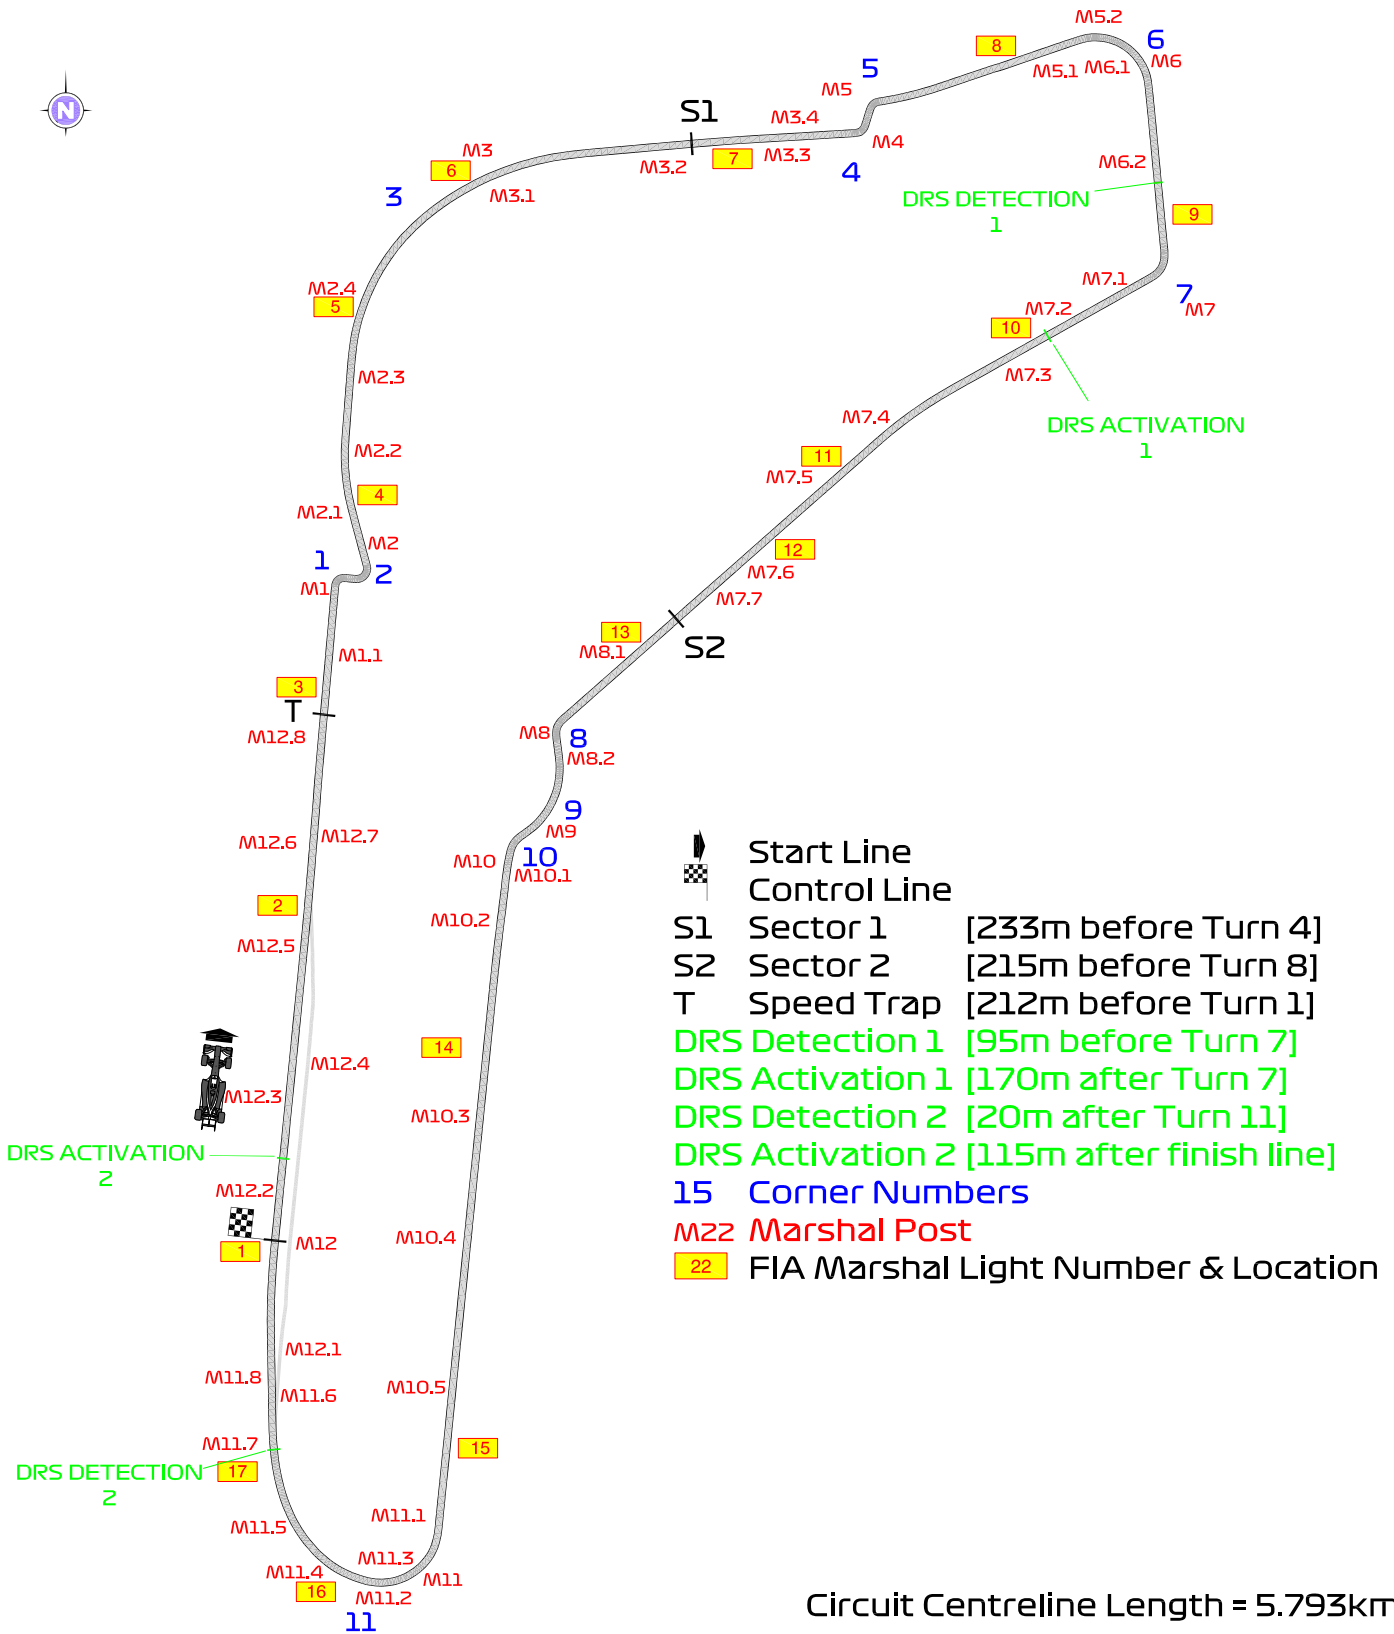

**Title** Event Notes - Circuit Map v2

**Description** Circuit Map v2

**Enclosed** ITALY\_CIRCUIT\_22 FIA\_V2.pdf

**Niels Wittich**

**The FIA Formula One Race Director**

# FORMULA 1 PIRELLI GRAN PREMIO D'ITALIA 2022 - Monza

## Circuit Map

Circuit Centreline Length = 5.793km