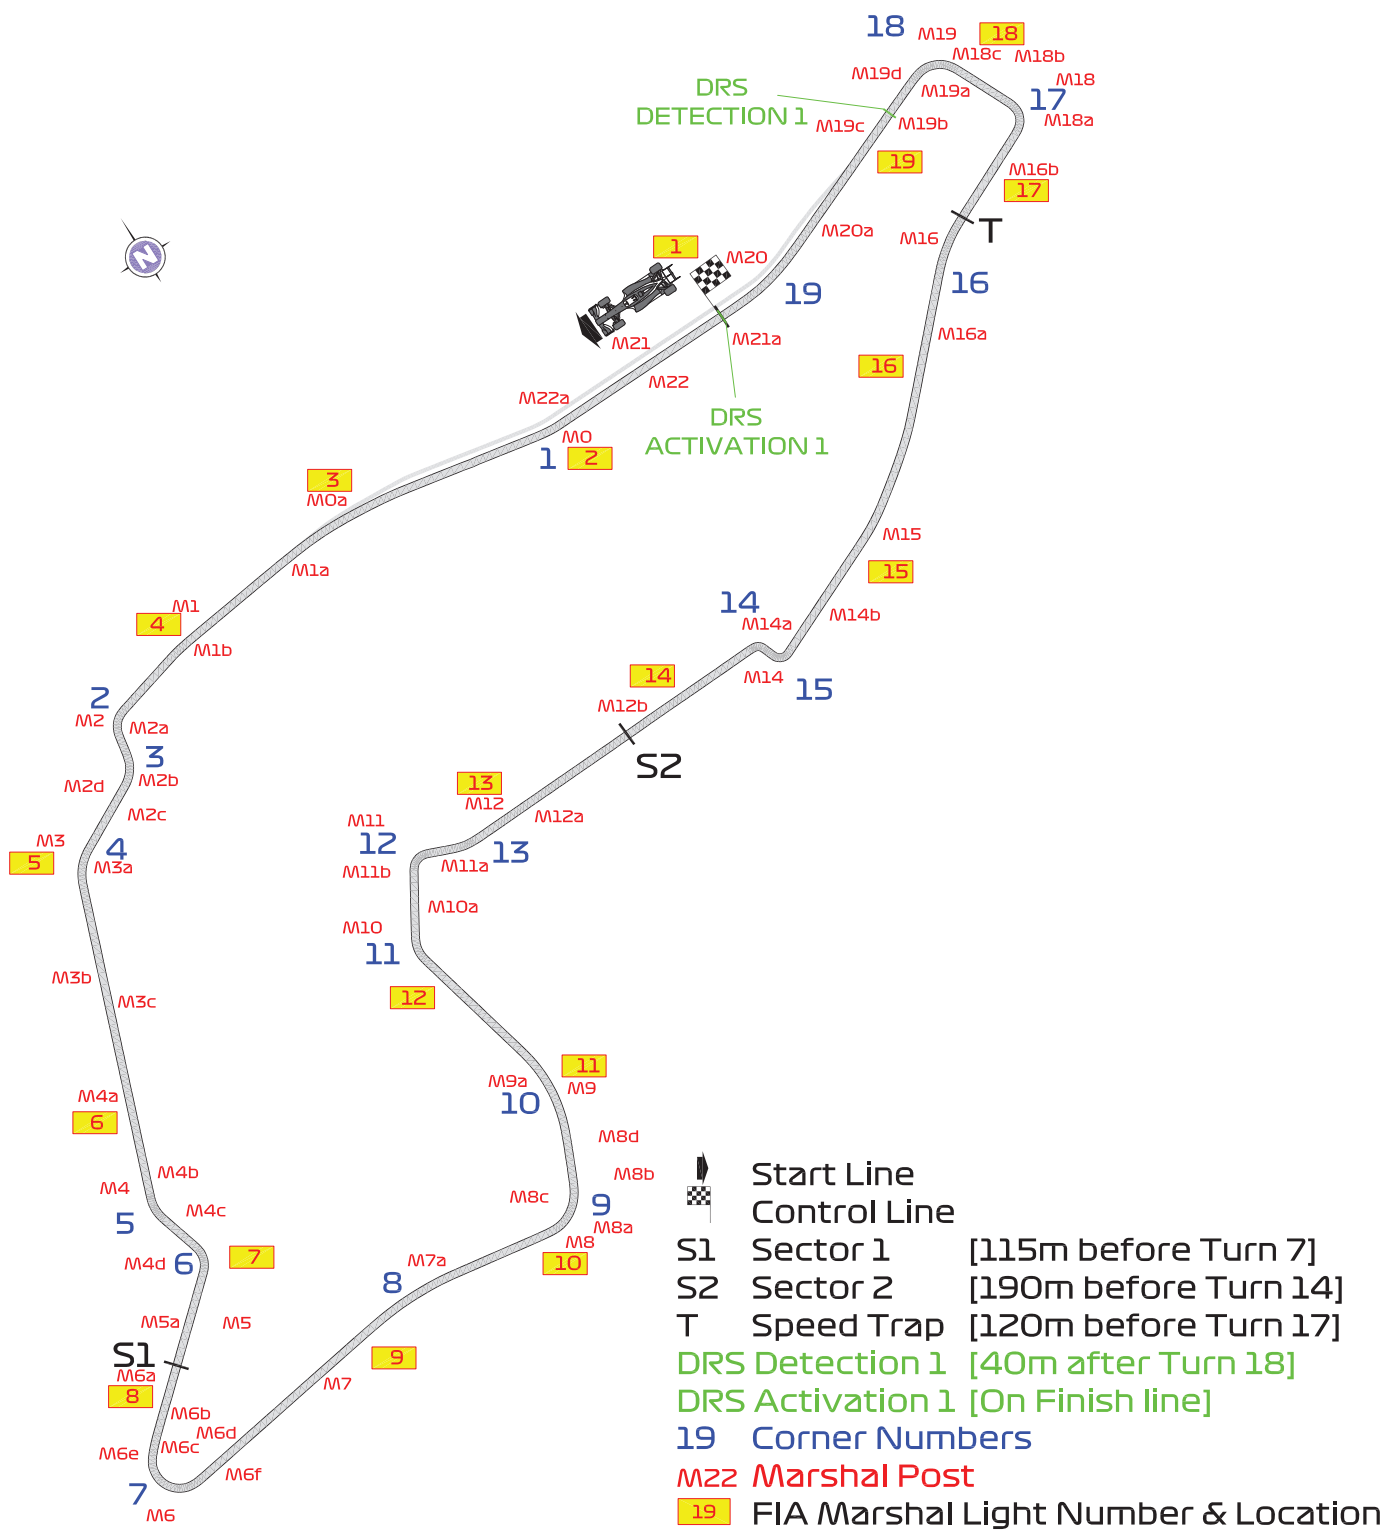

| | |
|--------------------|--|
| Title | Circuit Map |
| Description | Circuit Map |
| Enclosed | EMI DOC 1 - IMOLA_CIRCUIT_20 FIAv2.pdf |

Tim Mayer

Richard Norbury

Emanuele Pirro

Iacapo Arcangeli

The Stewards

FORMULA 1 EMIRATES GRAN PREMIO DELL'EMILIA ROMAGNA 2020 - Imola

Circuit Map

Circuit Centreline Length = 4.909km