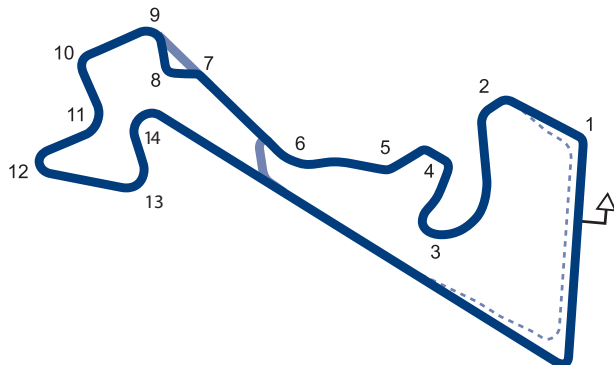

© 2016 FIA

Autres tracés / Other tracks:  
DTM: longueur / length: 2.555 km / 1.587 mi