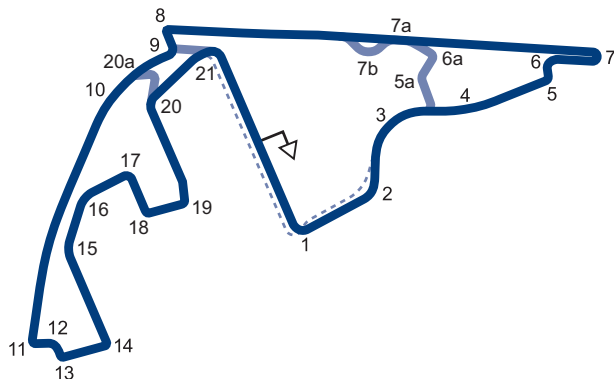

© 2016 FIA

Autres tracés / Other tracks:

North Circuit: longueur / length: 2.345 km / 1.457 mi

South Circuit: longueur / length: 3.125 km / 1.942 mi

Track 2: longueur / length: 4.730 km / 2.939 mi

Track 2 (chicane): longueur / length: 4.755 km / 2.955 mi