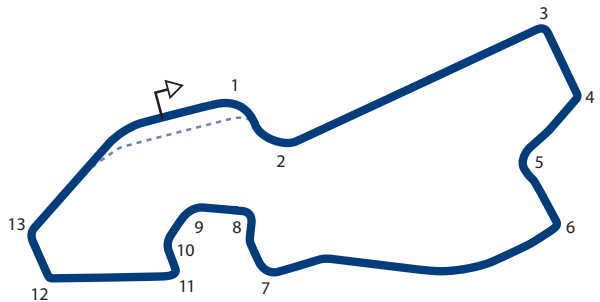

USA

DETROIT BELLE ISLE

	CHEVROLET DETROIT BELLE ISLE GRAND PRIX 300 Renaissance Center Suite 2311 MI 48243 DETROIT
Tel	+ 1 313 748 1800
Fax	
Internet	www.detroitgp.com
Email	info@detroitgp.com
L	3.800 km / 2.360 mi
S	∪
P	droite / right
W	12 m
Grade	2

© 2016 FIA