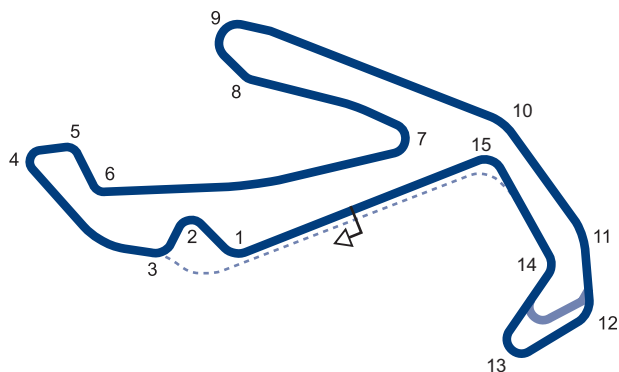

© 2016 FIA

Autre tracé / Other track:  
Misano «Short Track»: longueur / length: 4.048 km / 2.515 mi