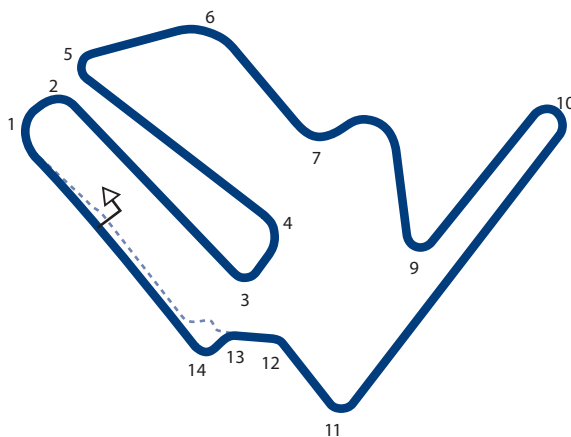

JAPAN

TWIN RING MOTEGI GRAND PRIX

✉ TWIN RING MOTEGI GRAND PRIX
CIRCUIT
120-1 Hiyama - Motegi-Machi -
Haga-Gun
321-3597 TOCHIGI

Tel	+81 285-64-0200
Fax	+81 285-64-0209
Internet	www.twinring.jp
Email	motorsports@twinring.jp
L	4.801 km / 2.983 mi
S	∪
P	gauche / left
W	12 m
Grade	2

© 2016 FIA