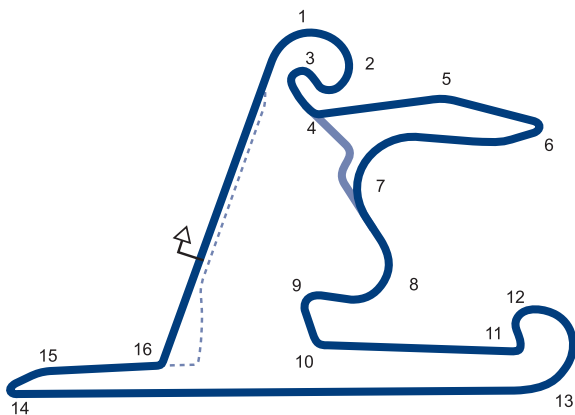

Autre tracé / Other track:  
Shanghai International TRACK 3: longueur / length: 4.603 km / 2.860 mi