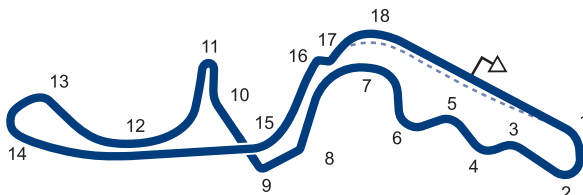

JAPAN

SUZUKA

✉ SUZUKA CIRCUIT INTERNATIONAL
RACING COURSE
7992 Ino-Cho - Suzuka City
510-0295 MIE-KEN

Tel	+81 59-378-3405
Fax	+81 59-378-3625
Internet	www.mobilityland.co.jp/english/suzuka
Email	smc@mobilityland.co.jp
L	5.807 km / 3.608 mi
S	∪
P	gauche / left
W	10 m
Grade	1

© 2016 FIA