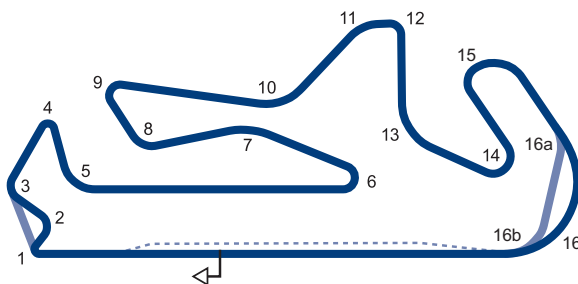

PORTUGAL

ALGARVE

	AUTÓDROMO INTERNACIONAL DO ALGARVE Sítio do Escampadinho - Mexilhoeira Grande 8500 PORTIMÃO

Tel	+351 282 405 600
Fax	+351 282 405 697
Internet	www.autodromodoalgarve.com
Email	info@autodromodoalgarve.com
L	SF: 4.684 km / 2.910 mi
S	∩
P	gauche / left
W	14 m
Grade	2

© 2016 FIA