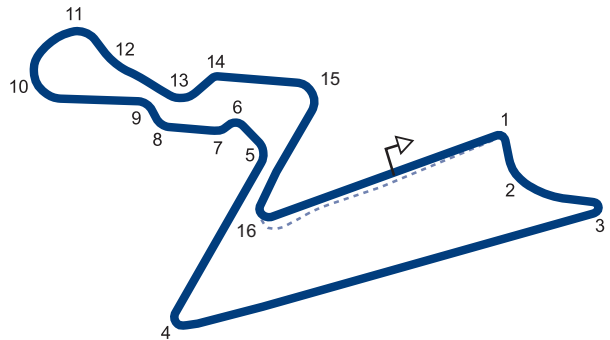

INDIA

NEW DELHI

✉ BUDDH INTERNATIONAL CIRCUIT
Sector 25 - Yeida -Yamuna
Expressway
Dankaur Distt. G.B.Nagar - UTTAR
PRADESH

Tel	+91 120 453 2842
Fax	+91 120 453 2832
Internet	www.jaypeesports.com
Email	jaypee.sports@jalindia.co.in
L	5.138 km / 3.193 mi
S	∪
P	gauche / left
W	12 m
Grade	1