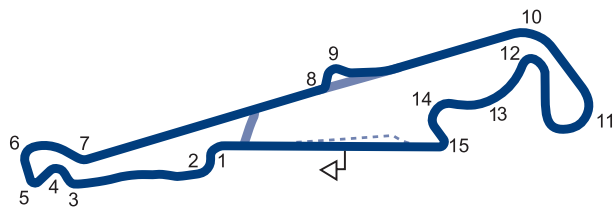

© 2016 FIA

Autre tracé / Other track:

3C: longueur / length: 3.841 km / 2.387 mi

1A V2: longueur / length: 5.791 km / 3.598 mi