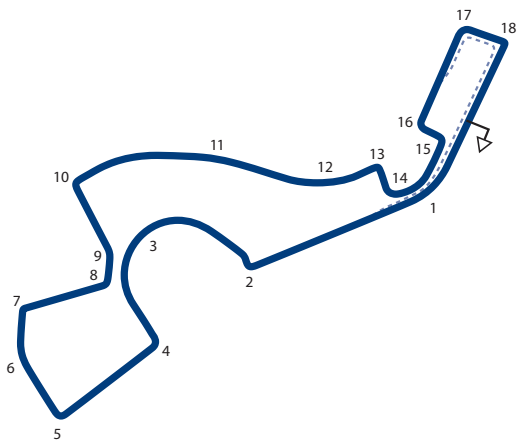

RUSSIA

SOCHI

	SOCHI CIRCUIT The Olympic Park Imereti Lowland Adler Region SOCHI

Tel	+ 7 928 294 02 94
Fax	-
Internet	www.racesonoma.com
Email	trackinfo@racesonoma.com
L	5.848 km / 3.634 mi
S	∪
P	gauche / left
W	12 m
Grade	1