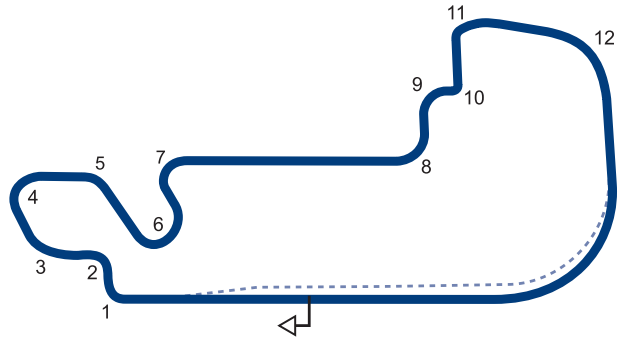

USA

INDIANAPOLIS GRAND PRIX

✉ INDIANAPOLIS MOTOR SPEEDWAY
4790 West 16Th Street
46222 INDIANAPOLIS

Tel	+ 1 317 492 8500
Fax	
Internet	www.indianapolismotorspeedway.com
Email	imspr@brickyard.com
L	4.078 km / 2.534 mi
S	∩
P	gauche / left
W	15m
Grade	1

© 2016 FIA