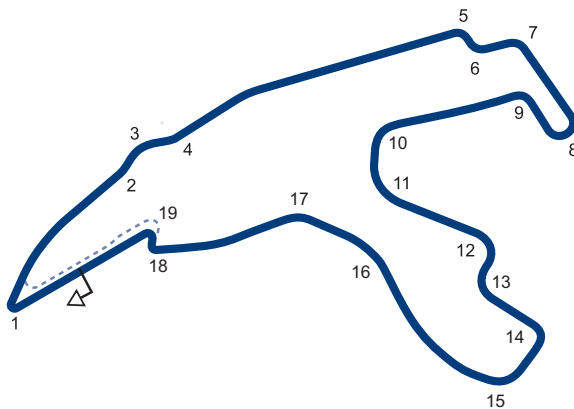

BELGIUM

SPA-FRANCORCHAMPS

	CIRCUIT DE SPA-FRANCORCHAMPS S.A. Route Du Circuit 55 4970 FRANCORCHAMPS

Tel	+32 87 29 37 00
Fax	+32 87 27 05 81
Internet	www.spa-francorchamps.be
Email	secretariat@spa-francorchamps.be
L	7.004km / 4.352 mi
S	∪
P	droite / right
W	12 m
Grade	1

© 2016 FIA