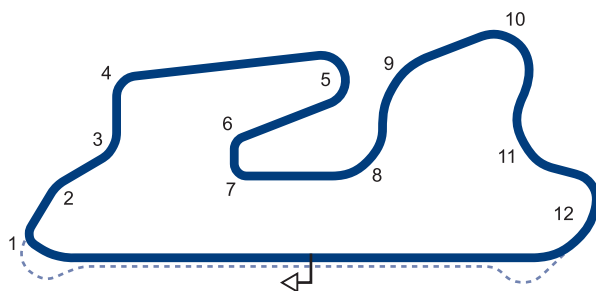

SAUDI ARABIA

AL REEM

	REEM INTERNATIONAL CIRCUIT Sufian Bin Thabet Street Sulaimanyeh P.O Box: 295728 RIYADH 11351

Tel	+ 966 1 461 0052
Fax	+ 966 1 465 0019
Internet	www.reemracing.com
Email	info@reemracing.com
L	3.200 km / 1.998 mi
S	∪
P	gauche / left
W	12 m
Grade	3