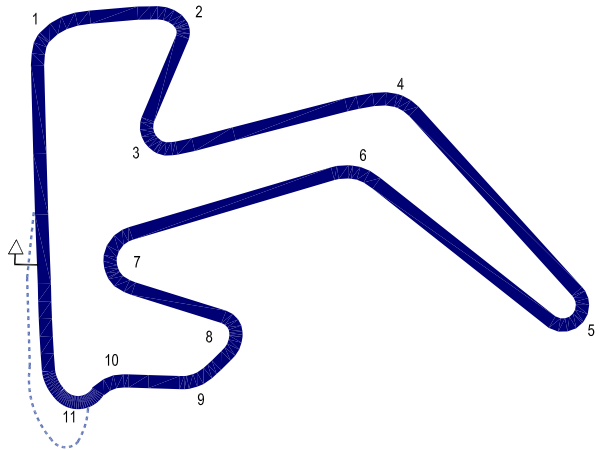

FINLAND

ALASTARO

✉ ALASTARO CIRCUIT / RESYKLI OY
Jarno Saaristentie
32560 VIRTAA

Tel	+358 2 766 9922
Fax	+358 2 766 9921
Internet	www.alastarocircuit.fi
Email	circuit@alastarocircuit.fi
L	2.697 km / 1.675 mi
S	∪
P	gauche / left
W	10 m
Grade	4

© 2016 FIA