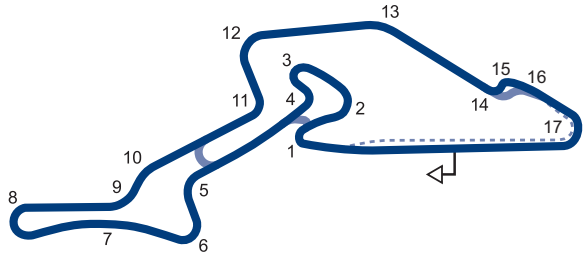

GERMANY

NÜRBURGRING

	NÜRBURGRING GmbH Otto-Flimm-Straße 53520 NÜRBURG
Tel	+49 2691 302 0
Fax	+ 49 2691 302 9099
Internet	www.nuerburgring.de
Email	pr@nuerburgring.de
L	GP: 5.148 km / 3.199 mi
S	∪
P	gauche / left
W	10m
Grade	1