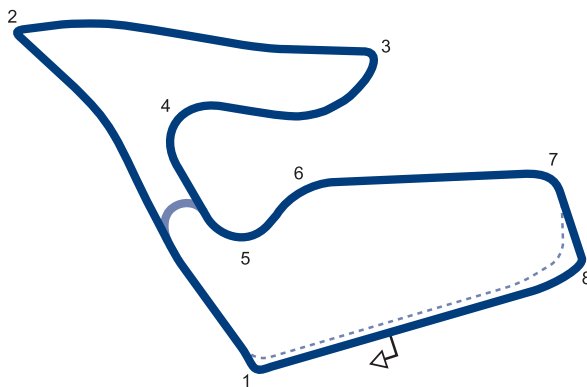

AUSTRIA

RED BULL RING - SPIELBERG

	SPIELBERG GmbH & Co KG Red Bull Ring Straße 1 8724 SPIELBERG
Tel	+43 35 77 202 27
Fax	+ 43 3577 222 90
Internet	www.projekt-spielberg.at
Email	office@projekt-spielberg.at
L	4.326 km / 2.688 mi
S	∩
P	gauche / left
W	12 m
Grade	1

© 2016 FIA