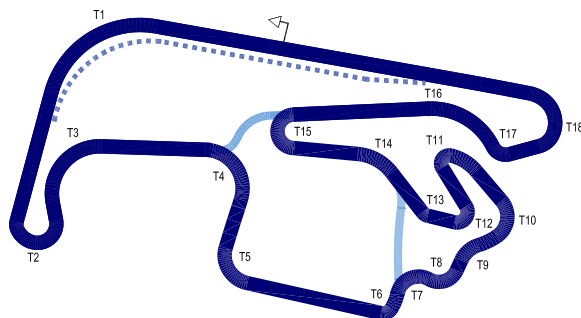

© 2016 FIA

Autres tracés / Other tracks:

Brabham Circuit: longueur / length: 4.50 km / 2.79 mi

Druitt Circuit: longueur / length: 2.80 km / 1.73 km