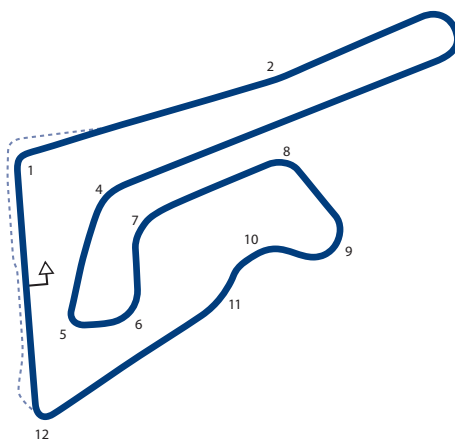

THAILAND

CHANG INTERNATIONAL

	BURIRAM UNITED INTERNATIONAL CIRCUIT 444/5 Moo 15 - Buriram-Prakonchai Road - Isan Muang District 31000 BURIRAM
Tel	+ 66 81 070 2626
Fax	
Internet	www.bric.co.th
Email	wmaster@bric.co.th
L	4.554 km / 2.830 mi
S	∩
P	gauche / left
W	13 m
Grade	1

© 2016 FIA