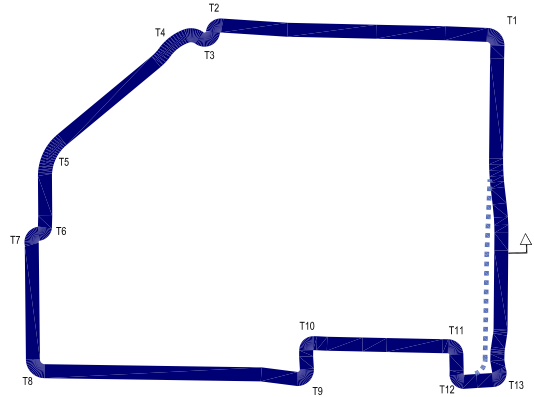

AUSTRALIA

NEW FIA CIRCUIT 2016

SYDNEY OLYMPIC PARK

✉	SYDNEY OLYMPIC PARK 8 Australia Avenue 2127 Sydney Olympic Park

Tel	+ 61 02 9714 7300
Fax	+61 02 9714 7818
Internet	www.sydneyolympicpark.com.au/
Email	info@sopa.nsw.gov.au
L	3.420 km / 2.112 mi
S	∪
P	gauche / left
W	12 m
Grade	3

© 2016 FIA