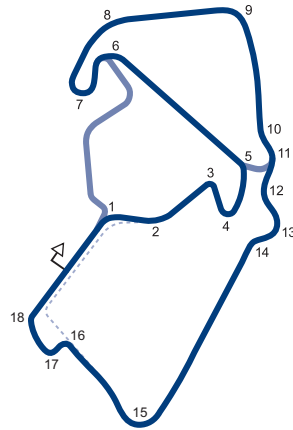

UK

SILVERSTONE

	SILVERSTONE CIRCUITS Ltd Silverstone Circuit NN12 8TN NORTHAMPTONSHIRE
Tel	+44 870 458 8200
Fax	+ 44 844 3728 250
Internet	www.silverstone.co.uk
Email	david.thomson@silverstone.co.uk
L	Arena: 5.901 km / 3.667 mi
S	∩
P	gauche / left
W	12 m
Grade	1

© 2016 FIA