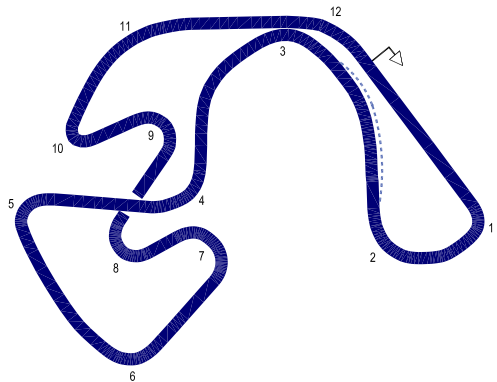

FINLAND

AHVENISTO

	AHVENISTO Poltinahontie 47 13100 HÄMEENLINNA
Tel	+ 358 400 817002
Fax	
Internet	ahvenistoracecircuit.com
Email	ahvenistoracecircuit@gmail.com
L	2.840 km / 1.764 mi
S	∪
P	gauche / left
W	9 m
Grade	4
© 2016 FIA