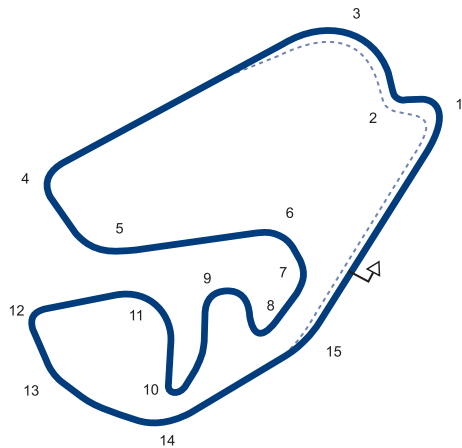

BRAZIL

INTERLAGOS

	INTERPRO - INTERNATIONAL PROMOTIONS LTDA Rua Evandro Carlos de Andrade 160 -4º andar - Vila Cordeiro 04583-115 SAO PAULO

Tel	+ 55 11 3813 5775
Fax	+ 55 11 3812 4079
Internet	www.gpbrasil.com.br
Email	gpbrasil@gpbrasil.com.br
L	4.309 km / 2.677 mi
S	∪
P	droite / right
W	10m
Grade	1

© 2016 FIA