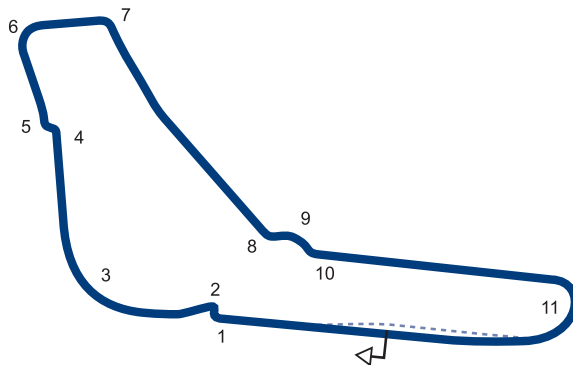

ITALY

MONZA

	AUTODROMO NAZIONALE MONZA - S.I.A.S SpA Via Vedano 5 20900 MONZA
Tel	+39 039 24821
Fax	+39 039 320324
Internet	www.monzanet.it
Email	infoautodromo@monzanet.it
L	5.793 km / 3.600 mi
S	∩
P	gauche / left
W	10m
Grade	1

© 2016 FIA