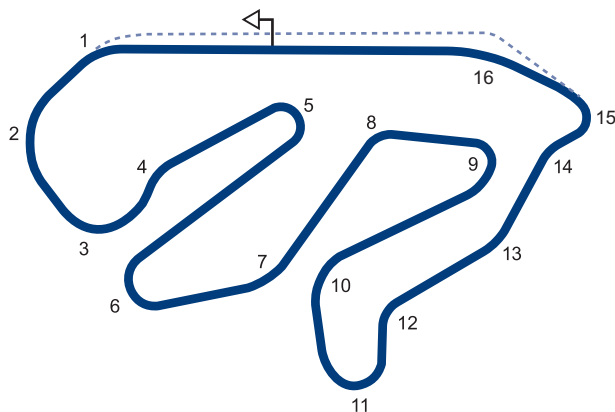

FRANCE

LEDENON

	CIRCUIT DE LEDENON Lédenon 30210 GARD
Tel	+33 4 66 37 11 37
Fax	+33 4 66 37 15 92
Internet	www.ledenon.com
Email	info@ledenon.com
L	3.140 km / 1.951 mi
S	∩
P	droite / right
W	12m
Grade	2

© 2016 FIA