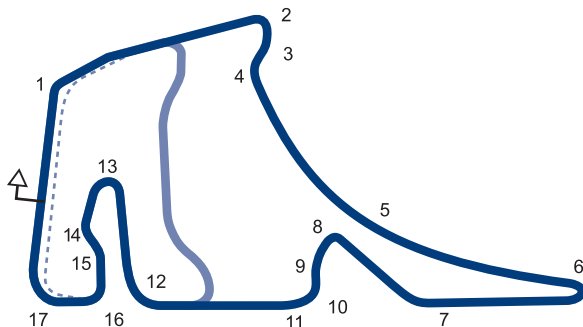

GERMANY

HOCKENHEIM GRAND PRIX

	HOCKENHEIMRING BADEN-WÜRTTEMBERG An Motodrom P.O. Box 1106 68754 HOCKENHEIM
Tel	+49 6205 95 4800
Fax	+49 6205950299
Internet	www.hockenheimring.de
Email	info@hockenheimring.de
L	GP: 4.574 km / 2.842 mi
S	∪
P	gauche / left
W	9m
Grade	1