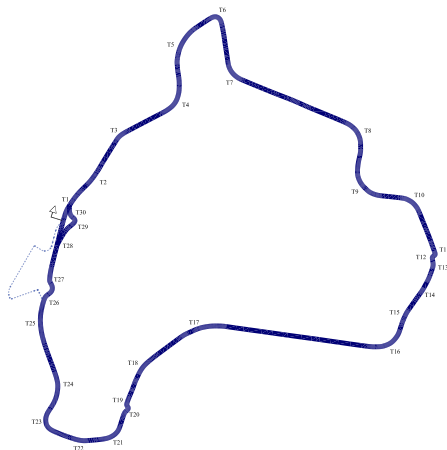

PORTUGAL

VILA REAL

	VILA REAL Associação Promotora do Circuito Internacional de Vila Real - Praça do Município 5000-657 VILA REAL
Tel	+351 939 758 552
Fax	-
Internet	www.en.civr.pt
Email	apcivr@gmail.com
L	4.755 km / 2.954 mi
S	∩
P	droite / right
W	9 m
Grade	3

© 2016 FIA