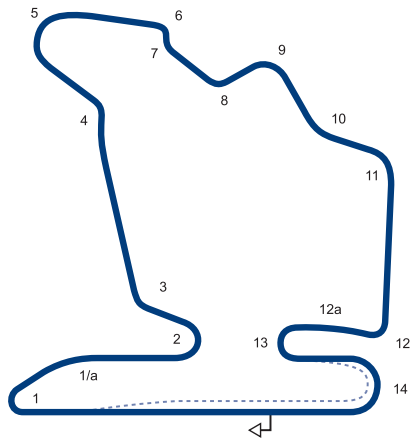

HUNGARY

HUNGARORING

	HUNGARORING SPORT Zrt. Hungaroring race circuit Pf. 10 2146 MOGYOROD
Tel	+36 28 444 444
Fax	+ 36 28 441 480
Internet	www.hungaroring.hu
Email	office@hungaroring.hu
L	4.381 km / 2.722 mi
S	∪
P	gauche / left
W	10m
Grade	1

© 2016 FIA