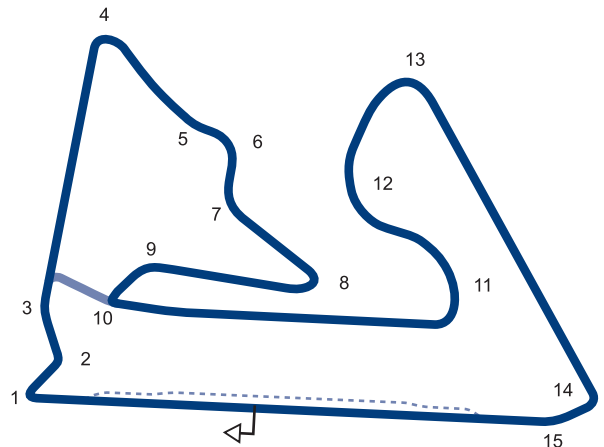

BAHRAIN

BAHRAIN

	BAHRAIN INTERNATIONAL CIRCUIT P.O. Box 26381 SAKHIR KINGDOM OF BAHRAIN
Tel	+973 1745 0000
Fax	+973 1745 1265
Internet	www.bahraingp.com
Email	m.hughes@bic.com.bh
L	5.412 km / 3.363 mi
S	∩
P	gauche / left
W	13 m
Grade	1