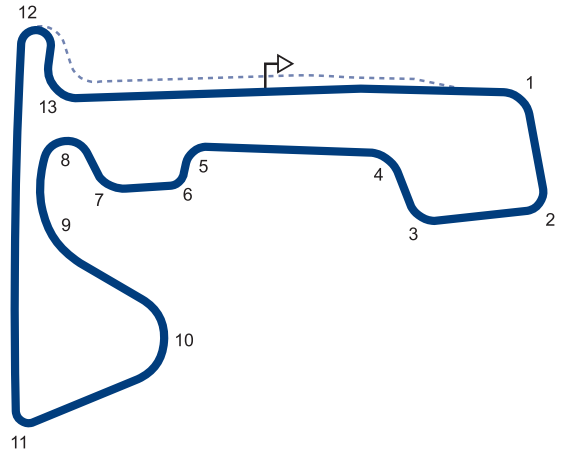

ITALY

FRANCIACORTA

	FRANCIACORTA INTERNATIONAL CIRCUIT Srl. Località Bargnana 25030 CASTREZZATO BRESCIA
Tel	+39 030 704 0677
Fax	+39 030 704 0183
Internet	www.autodromodiffranciacorta.it
Email	info@autodromodiffranciacorta.it
L	2.519 km / 1.565 mi
S	∪
P	gauche / left
W	12 m
Grade	2

© 2016 FIA