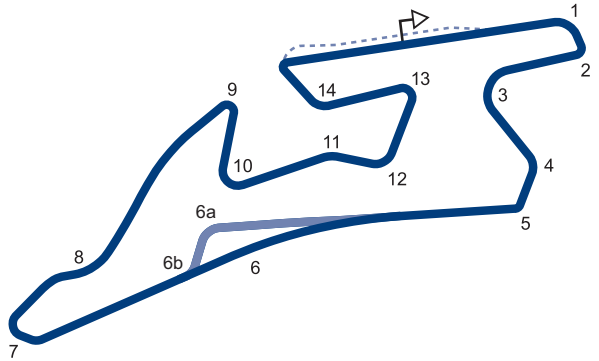

FRANCE

VAL DE VIENNE

	CIRCUIT DU VAL DE VIENNE Technopôle Circuit du Val de Vienne 86150 LE VIGEANT
Tel	+33 5 49 48 86 38
Fax	+33 5 49 48 29 34
Internet	www.circuit-valdevienne.fr
Email	info@circuit-valdevienne.fr
L	L: 3.729 km / 2.317 mi
S	∪
P	gauche / left
W	12 m
Grade	2

© 2016 FIA