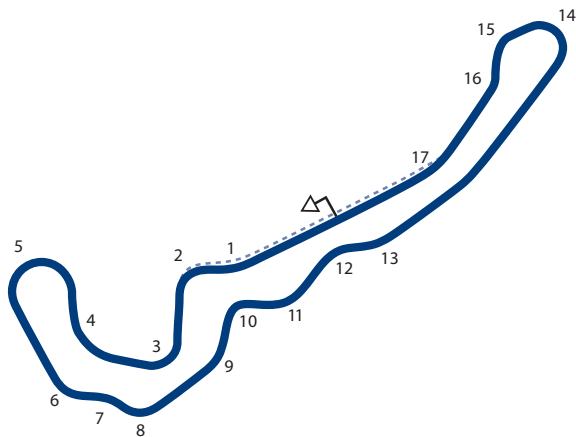

CROATIA

GROBNIK

✉ AUTOMOTODROM GROBNIK
Soboli 55
51 219 CAVLE

Tel	+ 385 51 259 222
Fax	+ 385 51 259 135
Internet	www.grobnik.hr
Email	tajnistvo@grobnik.hr
L	4.168 km / 2.590 mi
S	∩
P	droite / right
W	12 m
Grade	4

© 2016 FIA