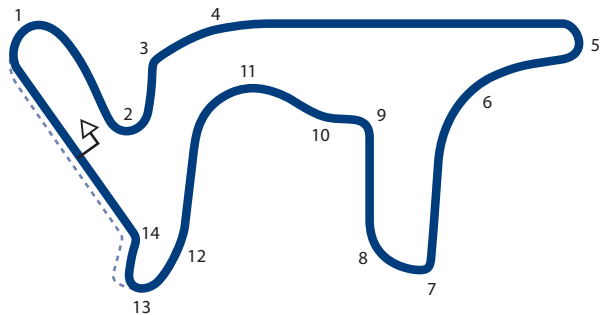

ARGENTINA

TERMAS DE RIO HONDO

	TERMAS DE RIO HONDO Avenida Luis María Campos 1061 Piso 5 CIUDAD AUTÓNOMA DE BUENOS AIRES
Tel	+54 11 4514-1400 ext. 4141
Fax	+ 5411 4514 1400 int 4130
Internet	www.autodromotermas.com
Email	autodromo.termas@gmail.com
L	4.806 km / 2.986 mi
S	∪
P	gauche / left
W	16 m
Grade	2

© 2016 FIA