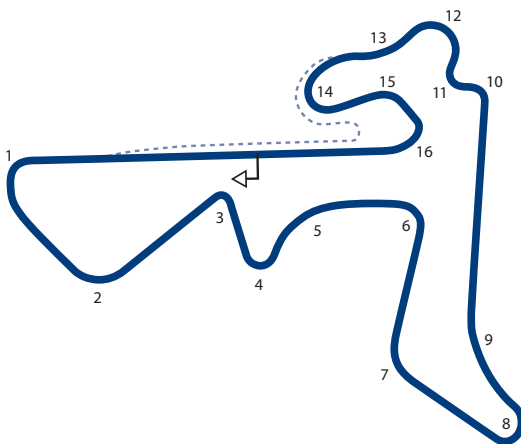

BRAZIL

VELO CITTA

✉	AUTODROMO VELO CITTÀ Rodovia SP 342 KM 187 Bairro Nova Louzã SP-Cep 13840 970 MOGI GUAÇU

Tel	+ 55 11 21967 611
Fax	-
Internet	www.autodromovelocitta.com.br
Email	rsr@cerfco.com.br
L	3.493km / 2.170 mi
S	∪
P	droite / right
W	12 m
Grade	3

© 2016 FIA