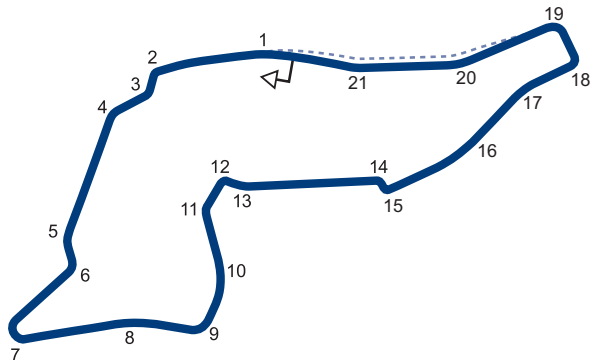

ITALY

IMOLA

	AUTODROMO INTERNAZIONALE «ENZO E DINO FERRARI» Via Fratelli Rosselli 2 40026 IMOLA
Tel	+39 0542 65511
Fax	+39 0542 30420
Internet	www.autodromoimola.com
Email	info@autodromoimola.com
L	4.909 km / 3.050 mi
S	∪
P	gauche / left
W	10m
Grade	1

© 2016 FIA