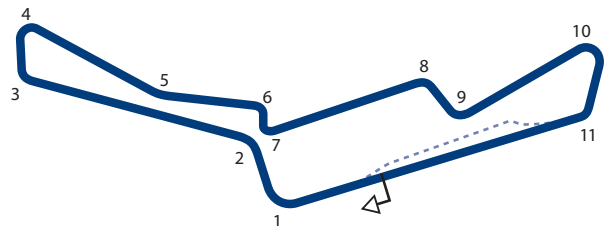

INDONESIA

SENTUL

✉ SENTUL INTERNATIONAL CIRCUIT
Pt. Sarana Sirkuitindo Utama
Citeureup - Bogor
KM 42 West Java

Tel	+62 21 87951080 89
Fax	+ 6221 8795 1112
Internet	www.sentulinternationalcircuit.com
Email	racing@circuitSentul.com
L	3.965km / 2.464 mi
S	∪
P	gauche / left
W	15 m
Grade	3