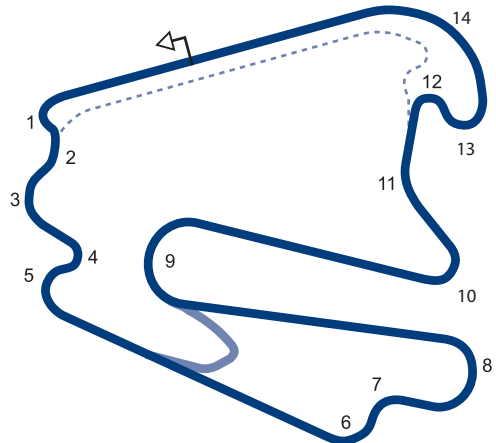

GERMANY

EUROSPEEDWAY LAUSITZ

	EUROSPEEDWAY LAUSITZ GMBH Lausitzallee 1 01998 KLETTWITZ
Tel	+49 35754 31110
Fax	+49 35754 31111
Internet	www.eurospeedway.de
Email	postmaster@eurospeedway.de
L	GP: 4.567 km / 2.837 mile
S	∪
P	droite / right
W	12 m
Grade	2

© 2016 FIA