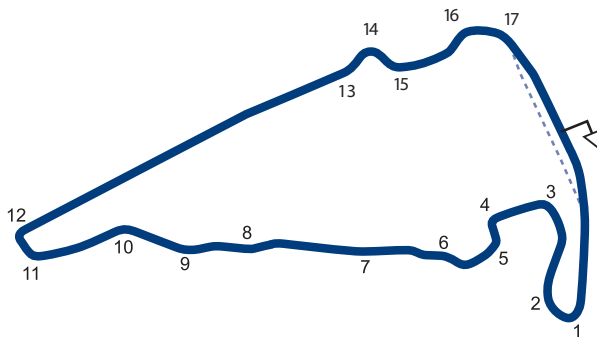

USA

VIRGINIA INTERNATIONAL RACEWAY

✉ VIRGINIA INTERNATIONAL RACEWAY
1245 Pine Tree Road - ALTON
24520 VIRGINIA

Tel	+ 1 434 822 7700 ext. 300
Fax	+ 1 434 822 8033
Internet	www.virnow.com
Email	info@virnow.com
L	5.248 km / 3.261 mi
S	∩
P	droite / right
W	10 m
Grade	2

© 2016 FIA