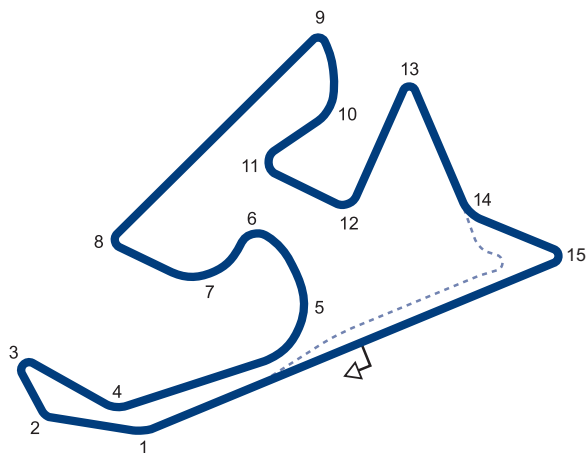

SPAIN

NAVARRA

✉	CIRCUITO DE NAVARRA Malvasia n°5 31210 LOS ARCOS - NAVARRA

Tel	+34 948 640 350
Fax	+34 948 640 352
Internet	www.circuitodenavarra.com
Email	direccion@circuitodenavarra.com
L	3.933 km / 2.444 mi
S	∩
P	gauche / left
W	12 m
Grade	2+1T

© 2016 FIA