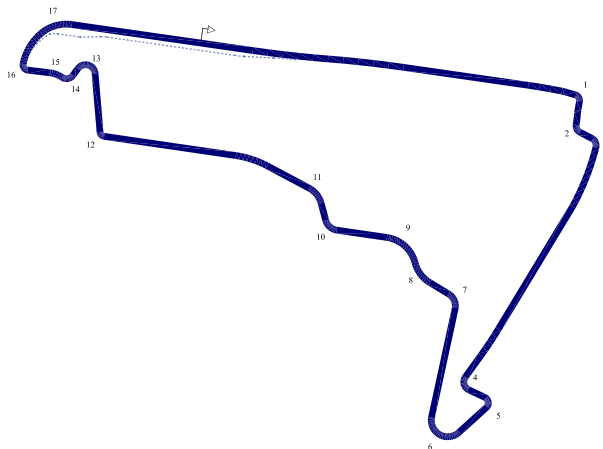

MEXICO

HERMANOS RODRIGUEZ

	AUTÓDROMO HERMANOS RODRÍGUEZ Av. Viaducto Rio de la Piedad y Rio Churubusco S/N Ciudad de México 08400 IZTACALCO

Tel	+ 52 55 5764 8400
Fax	+ 52 55 5764 8478
Internet	www.autodromohermanosrodriguez.com
Email	rosorio@cie.com.mx
L	4.472 km / 2.779 mi
S	∪
P	gauche / left
W	14m
Grade	1

© 2016 FIA