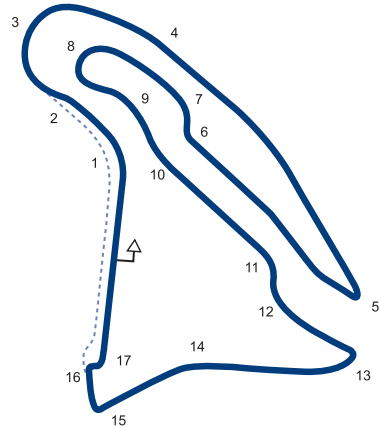

FRANCE

MAGNY-COURS

	CIRCUIT DE NEVERS-MAGNY-COURS Technopole 58470 MAGNY-COURS
Tel	+33 3 86 21 80 00
Fax	+33 3 86 21 81 60
Internet	www.magnyf1.com
Email	circuit@magnyf1.com
L	4.411 km / 2.741 mi
S	∪
P	droite / right
W	10m
Grade	1

© 2016 FIA