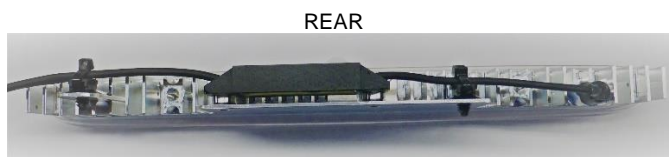

FEDERATION INTERNATIONALE DE L'AUTOMOBILE

Homologation N°

RL.006.22

Date

04.02.2022

FICHE DE PRESENTATION DES FEUX DE PLUIE POUR VOITURES DE COURSE (NORME FIA 8874-2019)
PRESENTATION FORM FOR RACE CAR RAIN LIGHTS (FIA STANDARD 8874-2019)

1. GENERALITES / GENERAL

101. CONSTRUCTEUR / MANUFACTURER

HWA AG

- a) Adresse
  Address **BENZSTRASSE 8, 71563 AFFALTERBACH**
- b) Téléphone
  Phone **+49 (0) 71 44/87 17-0**
- c) E-mail
  E-mail **INFO@HWAAG.COM**

102. PHOTO DES FEUX DE PLUIE / PICTURE OF THE RAIN LIGHTS

Cette photo n'est fournie qu'à titre d'exemple et la couleur du boîtier peut être modifier
This photo is just an example and the colour of the casing may change.

103. MODELE DES FEUX DE PLUIE / RAIN LIGHTS MODEL

- a) Modèle
  Model **MERCEDES-AMG RAIN LIGHT**