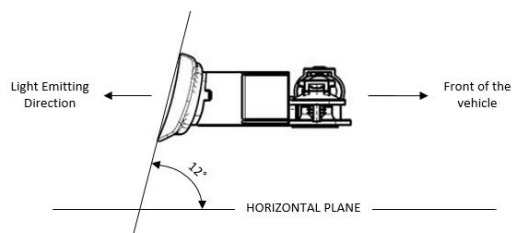

**202. ORIENTATION DU FEU DE PLUIE / ORIENTATION OF THE RAIN LIGHT**

202.01 Méthode d'orientation / *Orientation method*

Horizontale / Horizontal

202.02 Schéma de l'orientation du feu de pluie / *Diagram of the orientation of the rain light*

202.03 Vue latérale du feu de pluie installée dans la voiture / *Side view of the rain light installed in the car*

The tolerance on the angle is fixed to +/-2 deg.

202.04 Vue de dessus du feu de pluie installée dans la voiture / *Top view of the rain light installed in the car*