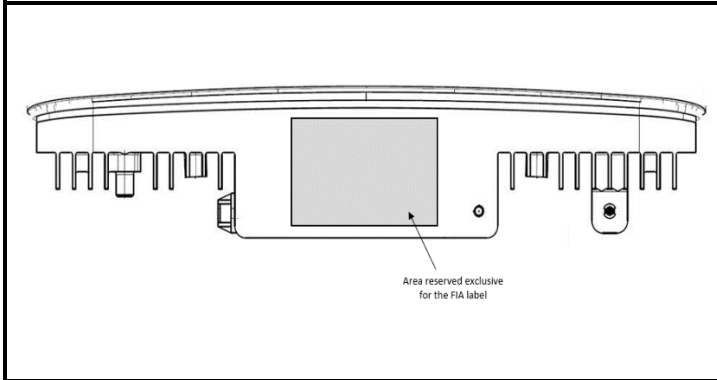

Marque Error! Reference source not found.
Make HWA

Modèle
Model MERCEDES-AMG RAIN LIGHT

Homologation N°

RL.006.22

3. ETIQUETTES D'HOMOLOGATION / HOMOLOGATION LABELS

301. ETIQUETTES / LABELS

a) Dimensions [mm]
Dimensions [mm]

Etiquette d'homologation
Homologation label
52 x 25

B1-1) Etiquette d'homologation et autocollant FIA placés sur le boîtier
Homologation label and FIA sticker affixed on the casing

FIA Standard 8874-2019	
Serial N°: XXX XXX	
Manufacturer: HWA AG	
Model	: Mercedes-AMG Rainlight
Homologation N°	: RL. XXXX XX
Year of manufacture	: XXXX