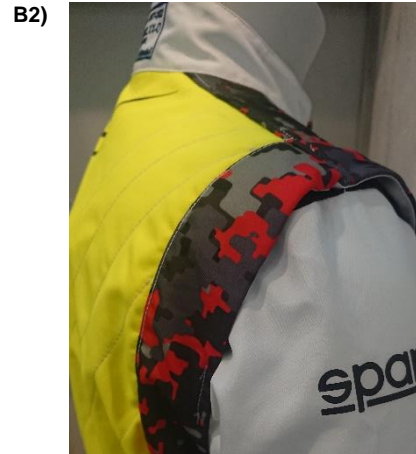

2. DETAILS DE LA COMBINAISON DE KARTING / KARTING OVERALLS DETAILS

201. ZONES D'EXEMPTION D'ABRASION / ABRASION EXEMPTION ZONES

- a) Manche flottante
Floating Sleeve **yes**

Photo de la Manche flottante (avant)
Photo of the Floating Sleeve (front)

Photo de la Manche flottante (arrière)
Photo of the Floating Sleeve (back)

- b) Manche intérieure
Inner Sleeve **yes**

Photo de la Manche intérieure
Photo of the Inner Sleeve

- c) Bas du dos
Lower Back **No**