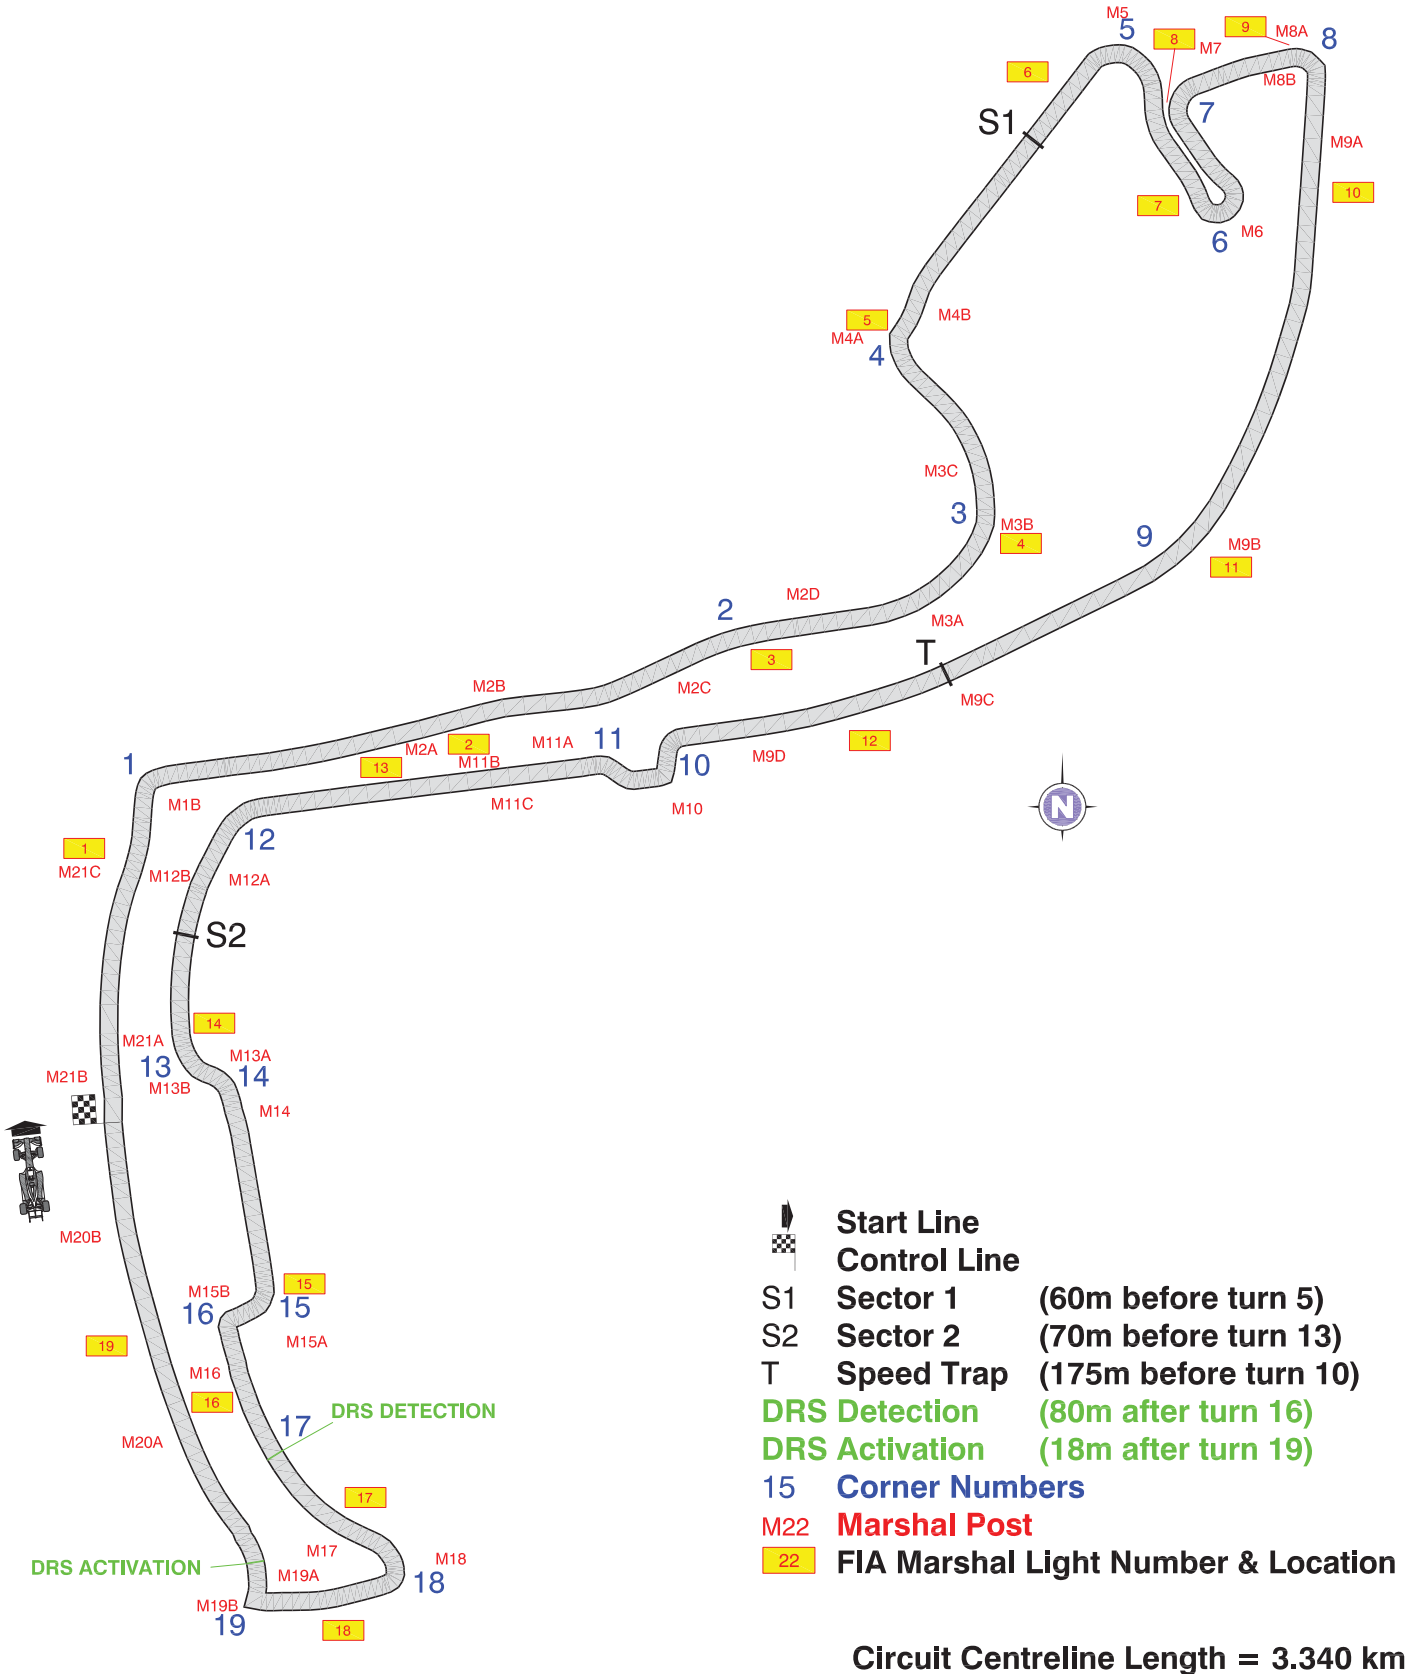

Circuit Map

**FORMULA 1 GRAND PRIX DE MONACO 2014 - Monte-Carlo**