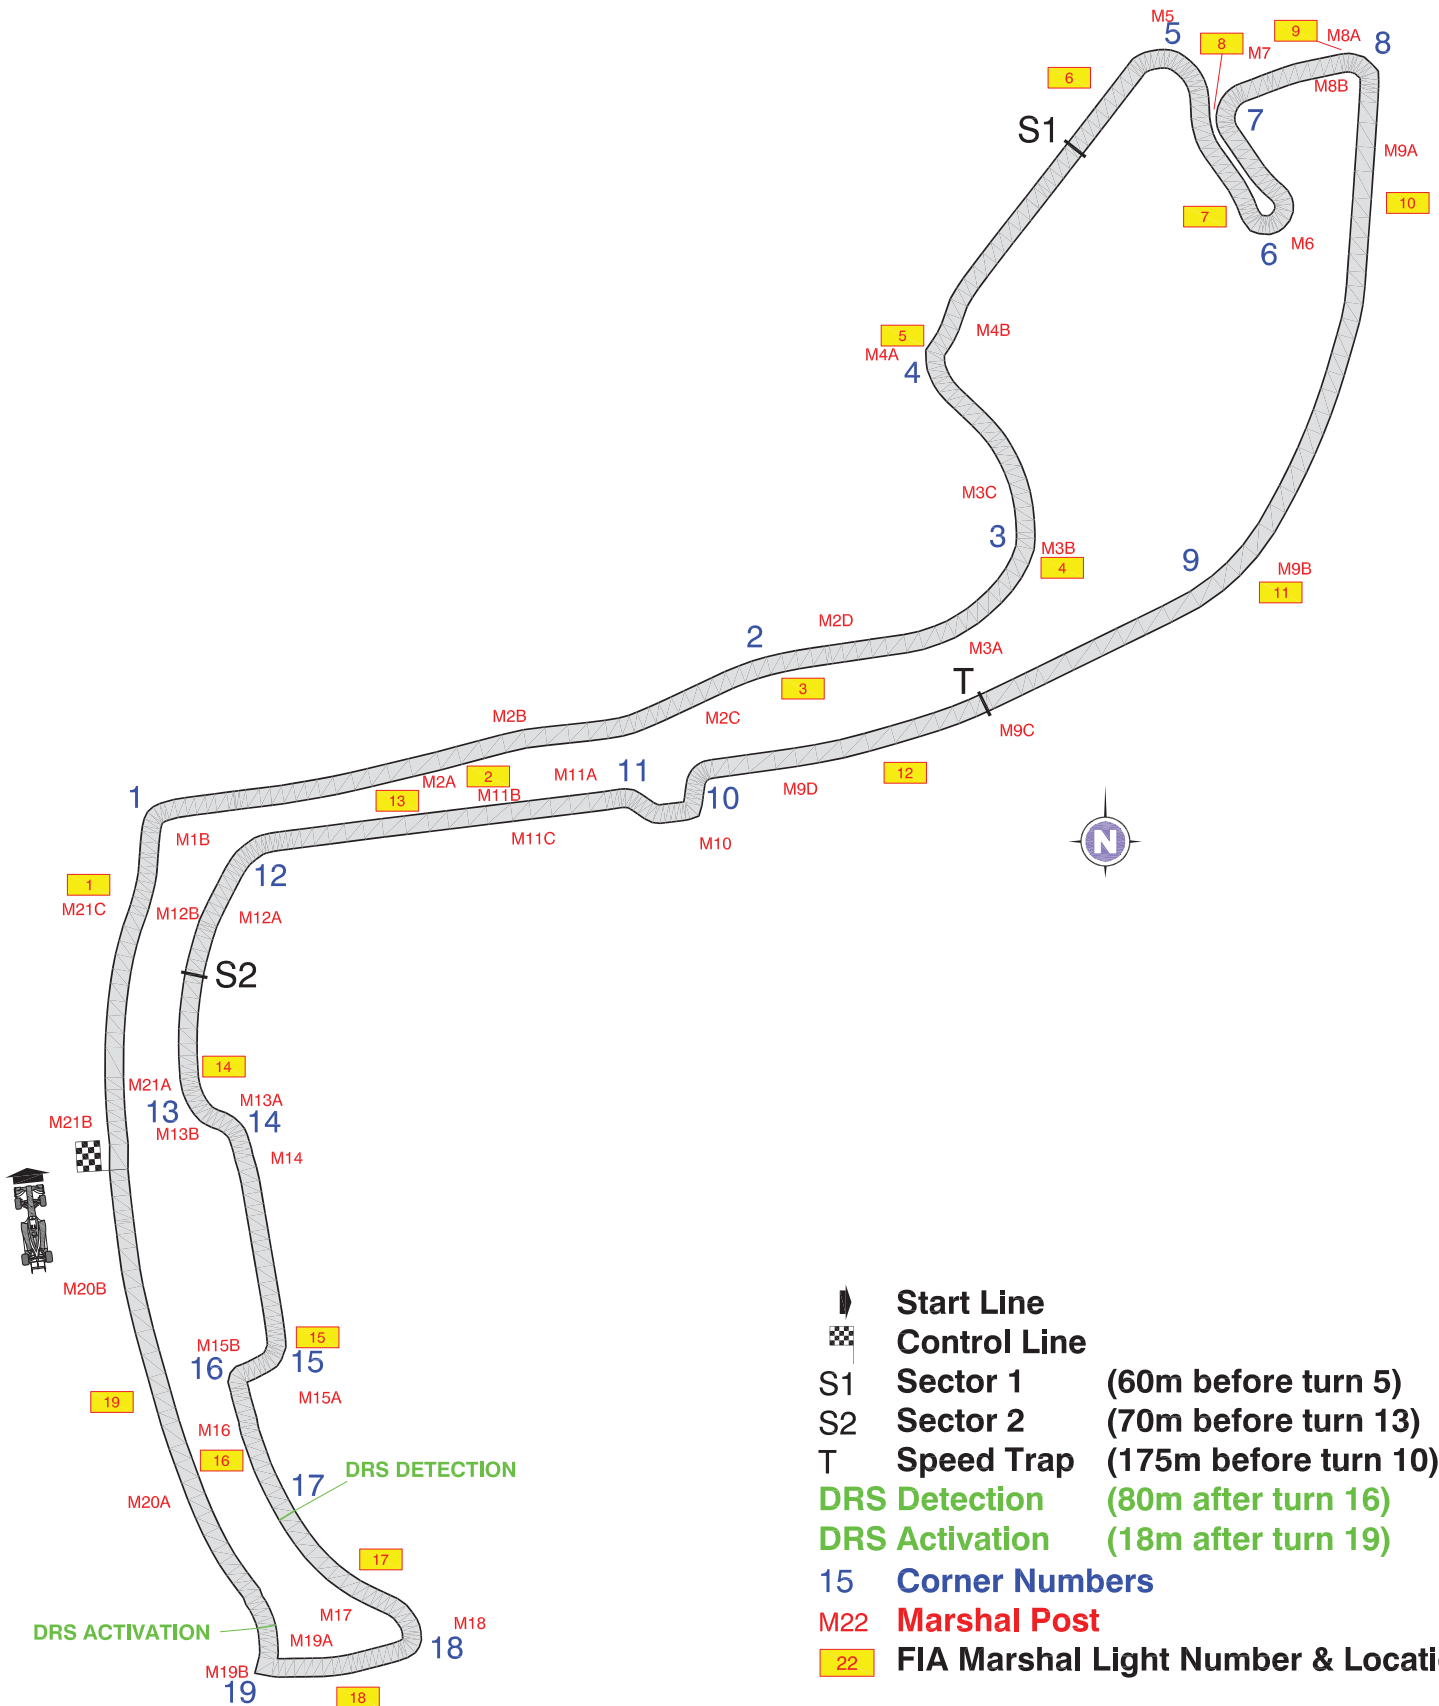

**Circuit Map**

**Circuit Centreline Length = 3.340 km**

**FORMULA 1 GRAND PRIX DE MONACO 2013 - Monte-Carlo**