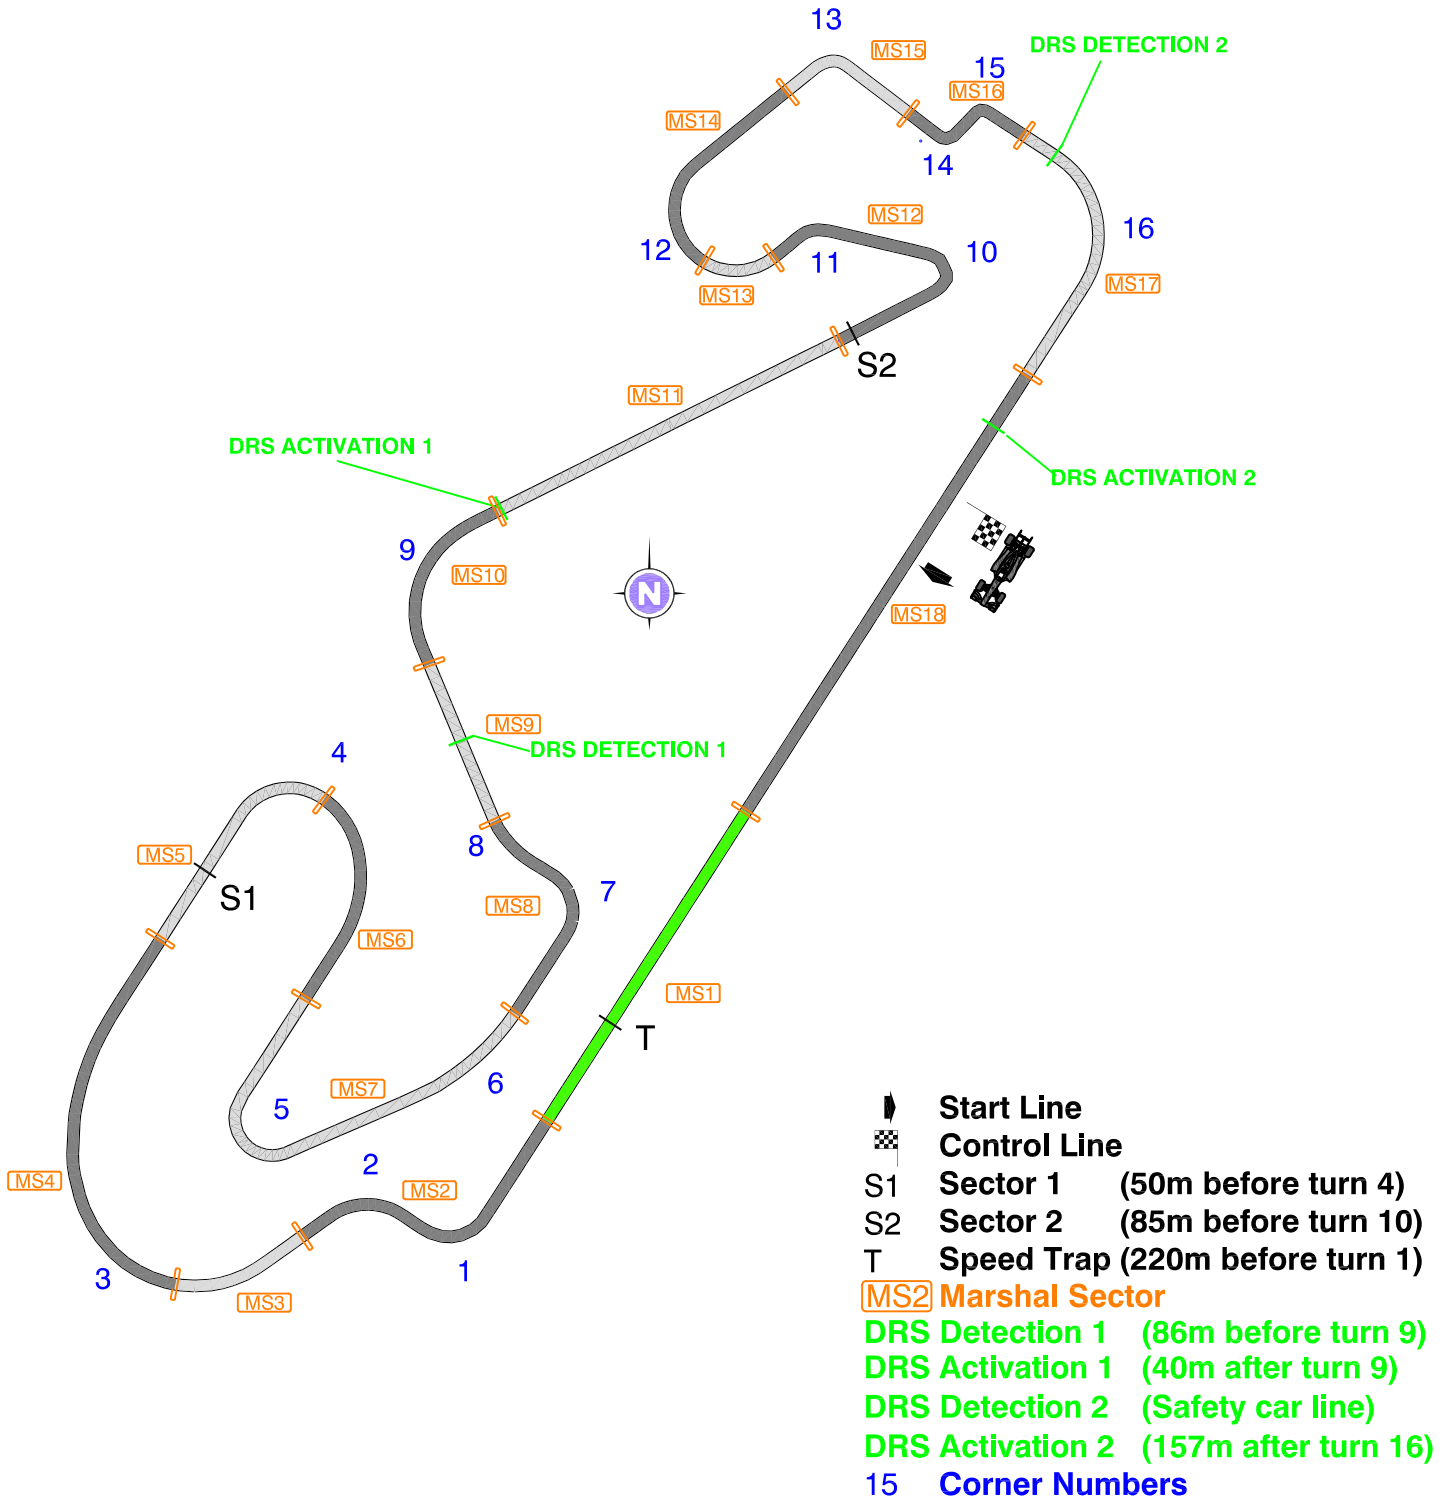

**Circuit Map**

**Circuit Centreline Length = 4.655km**

**FORMULA 1 GRAN PREMIO DE ESPAÑA 2013 - Catalunya**